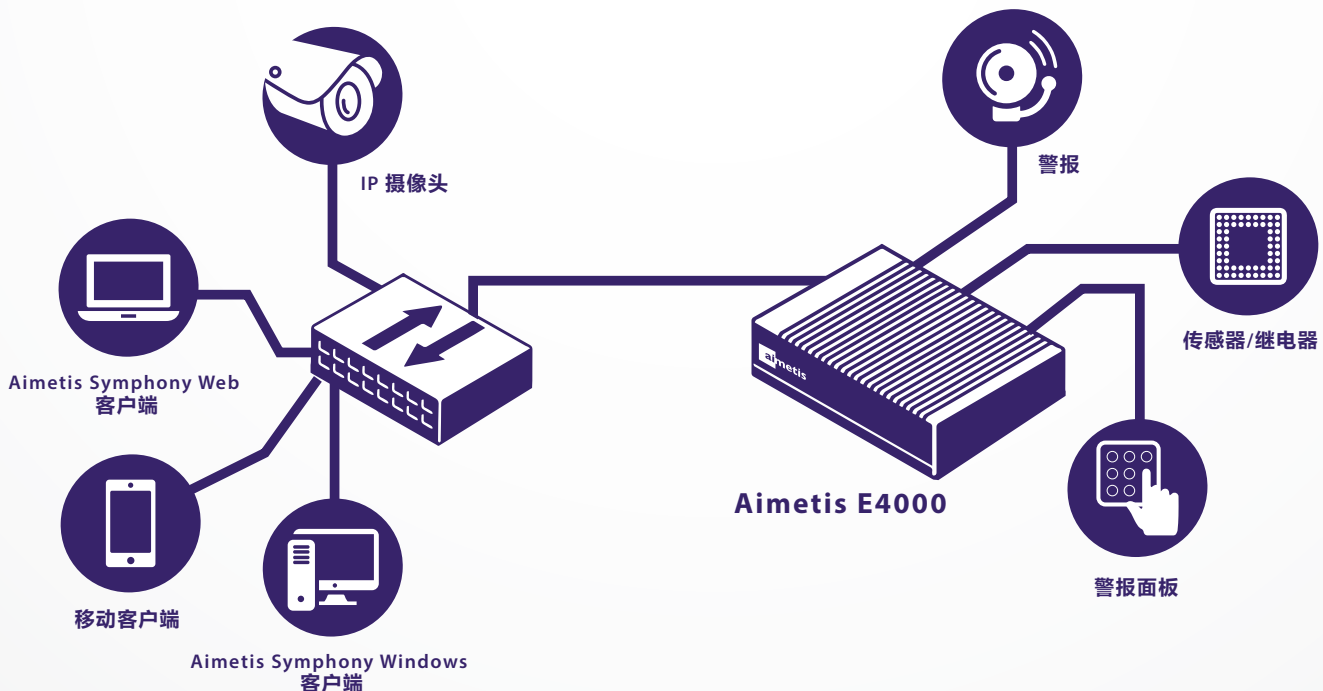

✓ Aimetis Symphony 软件内置

将屡获殊荣的 Aimetis Symphony VMS 直接内置到每个 E4000 PSA，从而确保在多达 32 摄像头的单个设备中实现软件和硬件的无缝部署。将最好的功能集成到一个高性能设备中，无需在多个产品和硬件供应商之间切换。

✓ 灵活部署

E4000 可提供极为灵活的部署选项。其低发热量、使用内部存储或 NAS 的可扩展存储以及小型外形设计使 PSA 完美适用于空间有限而需要小型硬件的安装情况。

✓ 附加组件产品

Aimetis PSA 不仅仅是一种独立的解决方案，它也打开了一扇通往前所未有的生态系统的大门，彻底改变了安全管理的方式。PSA 与 Aimetis Outdoor Object Tracker™、Thin Client™ 和 Aimetis Enterprise Manager™ 的无缝集成使得对整个安全系统的集中式管理唾手可得。

功能和规格

型号	E4000	E4010	E4020	E4040	E4060
操作系统	64 GB mSATA				
视频存储	*	1TB	2TB	4TB	6TB
VMS	Symphony 标准版				
基本许可证	2	4	8	16	24
以太网	2x GbE				
USB	4				
集成式 I/O	8/8				
网络协议	DHCP、SMTP、SNMP				
扩展存储	通过 NAS				
ONVIF	是				
工作温度	0 至 40°C				
尺寸 (mm)	268W x 174D x 44H				
重量	3.1KG				
输入电压	12VDC				
合规性	CE、FCC、RoHS				
安装套件	包括壁挂式、DIN 导轨式				
保修	3 年硬件和软件保修				

* 客户提供

主要功能

- 由 Aimetis Symphony 智能视频管理软件提供支持
- 小型无风扇外形设计，配有热插拔 3.5" 硬盘
- 支持安装多达 32 个摄像头
- 支持各类摄像头制造商
- 集成式 I/O
- 支持 PC 和嵌入式视频分析
- 查看方式包括 Windows 客户端、Web、iOS / Android 设备
- 板载 DHCP 和 SMTP 服务器，可轻松配置独立的摄像头网络
- 灵活的安装选项，如壁挂式、DIN 导轨式、桌面式选项
- 通过 Aimetis Enterprise Manager 进行集中式设备管理