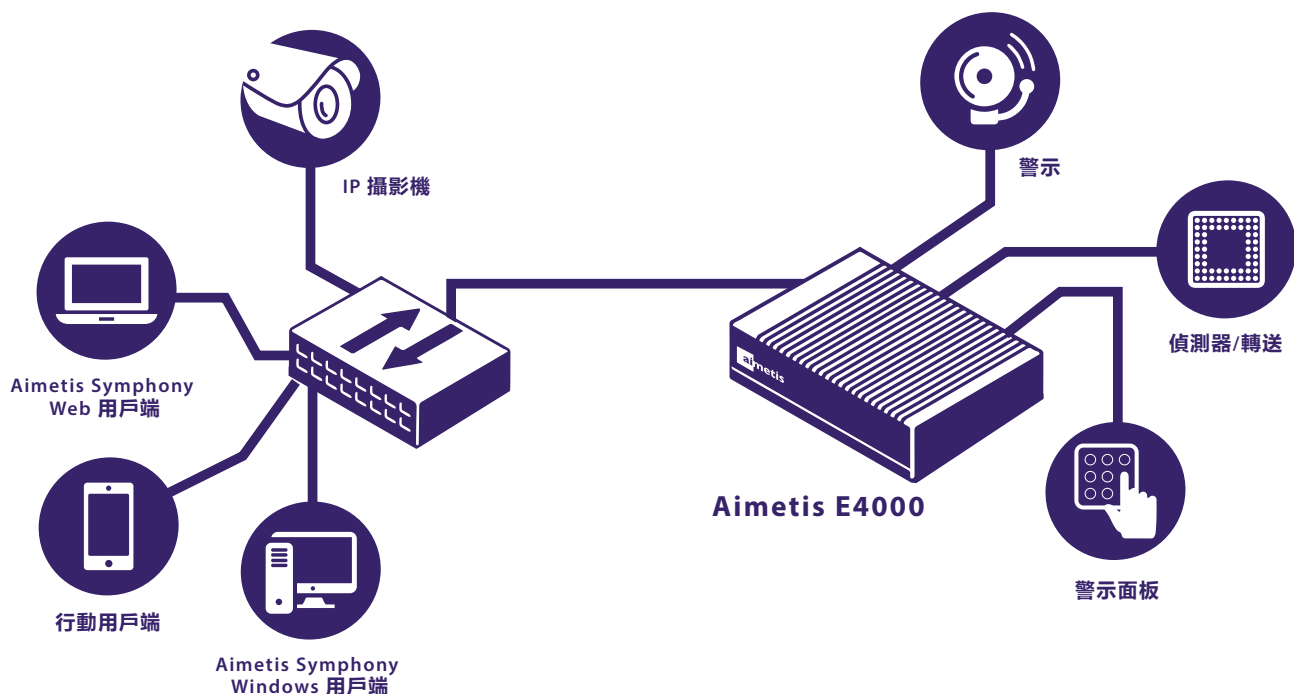

✓ 內建 Aimetis Symphony 軟體

每部 E4000 PSA 均直接內建一流的 Aimetis Symphony VMS，單一裝置即可支援高達 32 部攝影機，而且確保軟硬體均能無縫部署。再也不必在多個產品及硬體廠商之間切換了，因為最棒的功能都已整合在功能強大的單一裝置中。

✓ 彈性的部署

E4000 提供極有彈性的部署選項。發熱度低、使用內部或 NAS 的可擴充儲存以及精簡外型，都讓 PSA 成為空間有限而必須使用小尺寸硬體時的絕佳安裝解決方案。

✓ 附加產品

Aimetis PSA 不單是獨立的解決方案，還可為您開啟廣大生態系統的大門，完全翻轉您的安全管理方式。PSA 與 Aimetis Outdoor Object Tracker™、Thin Client™ 和 Aimetis Enterprise Manager™ 的無縫整合，讓您只需動動手指，即可集中管理整個安全系統。

功能與規格

機型	E4000	E4010	E4020	E4040	E4060
OS	64 GB mSATA				
影像儲存	*	1TB	2TB	4TB	6TB
VMS	Symphony 標準版				
基礎授權	2	4	8	16	24
乙太網路	2x GbE				
USB	4				
整合式 I/O	8/8				
網路通訊協定	DHCP、SMTP、SNMP				
擴充儲存	使用 NAS				
ONVIF	是				
作業溫度	0 到 40°C				
尺寸規格 (公厘)	268W x 174D x 44H				
重量	3.1 公斤				
輸入電壓	12VDC				
規範	CE、FCC、RoHs				
安裝套件	包含牆面架、DIN 軌道架				
保固	3 年軟硬體				

* 由客戶提供

主要功能

- 使用 Aimetis Symphony 智能影像管理軟體
- 精簡無風扇設計，使用熱插換 3.5 英寸硬碟
- 最多可支援 32 部攝影機的安裝
- 支援多家攝影機製造商產品
- 整合式 I/O
- 支援個人電腦與內嵌式影像分析功能
- 檢視選項包含 Windows 用戶端、Web、iOS / Android 裝置
- 板載 DHCP 和 SMTP 伺服器能輕鬆配置隔離的攝影機網路
- 牆面架、DIN 軌道架、桌面等彈性的安裝選項
- 可透過 Aimetis Enterprise Manager 集中管理裝置