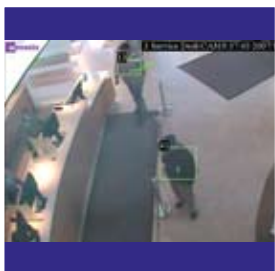

“ Em cinco anos, todo feed de vídeo utilizará análise de vídeo e será parte de um sistema integrado e inteligente. ”