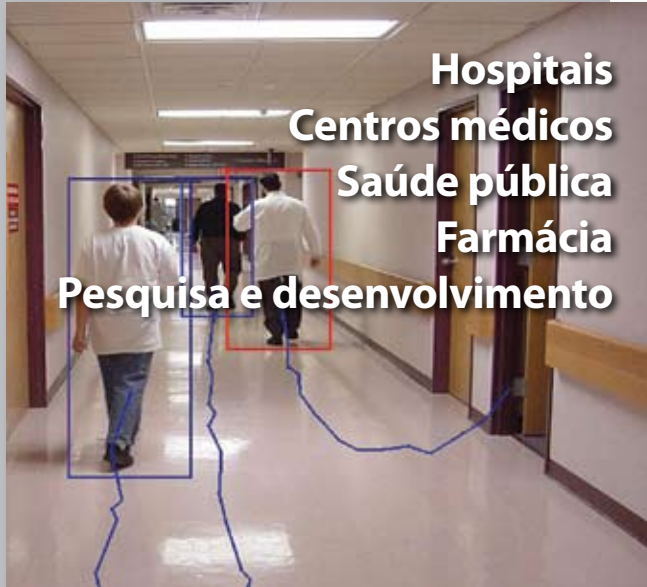

Saúde e ciências biológicas

Hospitais
Centros médicos
Saúde pública
Farmácia
Pesquisa e desenvolvimento

Desafios do negócio

- Reduzir ameaças à segurança
- Garantir a conformidade dos procedimentos
- Reduzir gastos

Aplicações analíticas

- Receber notificação de objetos não monitorados
- Alerta de remoção não autorizada de equipamento
- Identificar objetos que estejam bloqueando saídas de emergência
- Fazer vigorar atividades apropriadas de cuidado com pacientes
- Alerta de pessoas entrando em zonas restritas
- Disparar ações automáticas (por exemplo, trancar portas, acender luzes, etc.)